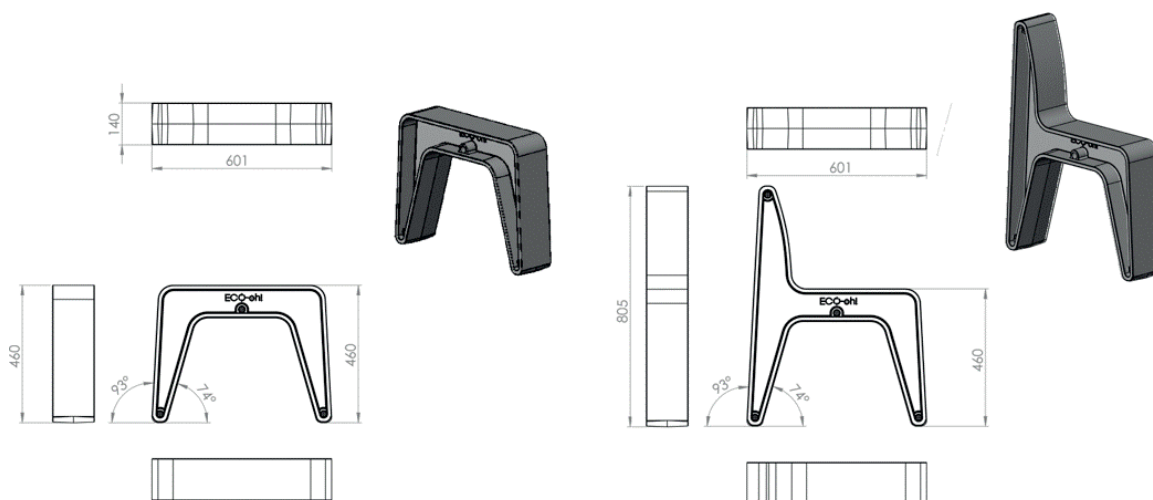

Materiaal	Polyolefine – vervaardigd uit gerecycleerd huishoudelijk kunststof afval
Beschikbare kleuren	Donker grijs (zwart), middengrijs, lichtgrijs, pastelgroen, pastelblauw, beige
Opmerkingen	De afwijking op de maatvoering kan 3% bedragen
Toepassingen	Tuinen, parken, speeltuinen, openbare domeinen, recreatieparken, parkeerplaatsen, scholen...