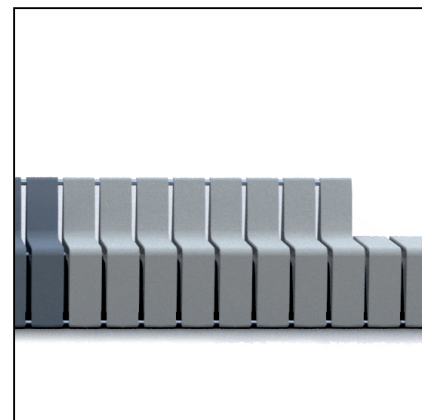

H-bank

PRODUCTOMSCHRIJVING

De H-bank bestaat uit 2 mogelijke elementen - met en zonder rugleuning - die modulair aan elkaar bevestigd worden. Een combinatie van deze elementen kan een eindeloze bank creëren.

Elk element is verkrijgbaar in 6 verschillende kleuren. Een aparte set met verbindingstukjes is verkrijgbaar per element. De bank is makkelijk in de grond te verankeren d.m.v. een systeem met bouten. Dit verankeringsysteem is apart verkrijgbaar.

Met drie elementen kan een stoel (met rugleuning) of een kruk (zonder rugleuning) gemaakt worden. Ook kunnen de ruggen tegenover elkaar gemonteerd worden, waardoor men naast elkaar en tegelijk tegenover elkaar zit; niet enkel aangenaam zitten maar ook aangenaam spreken.